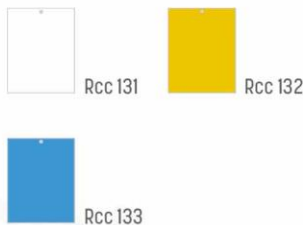

MODELOS DISPONIBLES

★ **ÚNICO EN EL MERCADO**
RESPALDO EN SUSTRATO PLÁSTICO

AQUÍ SU PUBLICIDAD

SU PUBLICIDAD AQUÍ

RESPALDO PLÁSTICO OFICIO

CONTIENE

MODELOS: 2

- **TAMAÑO:** 24.3 x 36.3 cm
- **ÁREA DE PUBLICIDAD:** 21.7 x 14.1 cm más laterales y pie

E1 Día x Día

E2 Semanal

Ejemplos:

R_c 111 o R_o 121 + E1

R_c 111 o R_o 121 + E2

LOS JUEGOS INCLUYEN BROCHE

RESPALDO CARTÓN CARTA

CONTIENE

MODELOS: 3

- **TAMAÑO:** 24.3 x 30 cm
- **ÁREA DE PUBLICIDAD:** 22.3 x 10.3 cm más laterales y pie

- Forrado con papel satinado
- Ojillo de metal para colgar

MODELOS DISPONIBLES

AQUÍ SU PUBLICIDAD

SU PUBLICIDAD AQUÍ