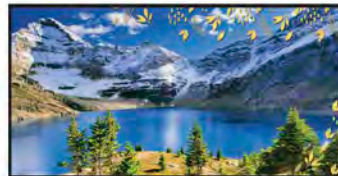

◀ Tc 302 ▶
VUELTA
Parque Nacional de Tatra,
Polonia

FRENTE
Parque Nacional Yoho,
Canadá