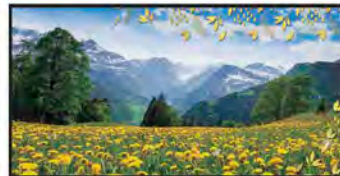

◀ Tc 301 ▶
VUELTA
Braunwald, Suiza