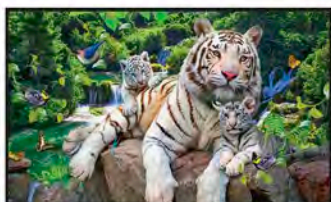

D 321
Tres Lindos Tigres