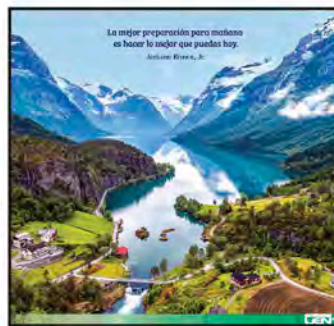

LISTA DE FERIADOS OFICIALES DE MÉXICO

Calendario con atractivos colores

i 301
Cauce Campestre

i 302
Molino del Encanto

i 303
Fiordo en Aurlands,
Aldea de Flam, Noruega

FRASE DE REFLEXIÓN

i 304
Iglesia María Gern, Alemania

i 305
Manantial en la Ribera

i 306
Parque Nacional Banff, Canadá

i 307
Cascadas de Agua Azul, Palenque, México

i 308
Playas de Cancún, Quintana Roo, México

i 309
Ángel de la Independencia en Paseo de la Reforma, CDMX